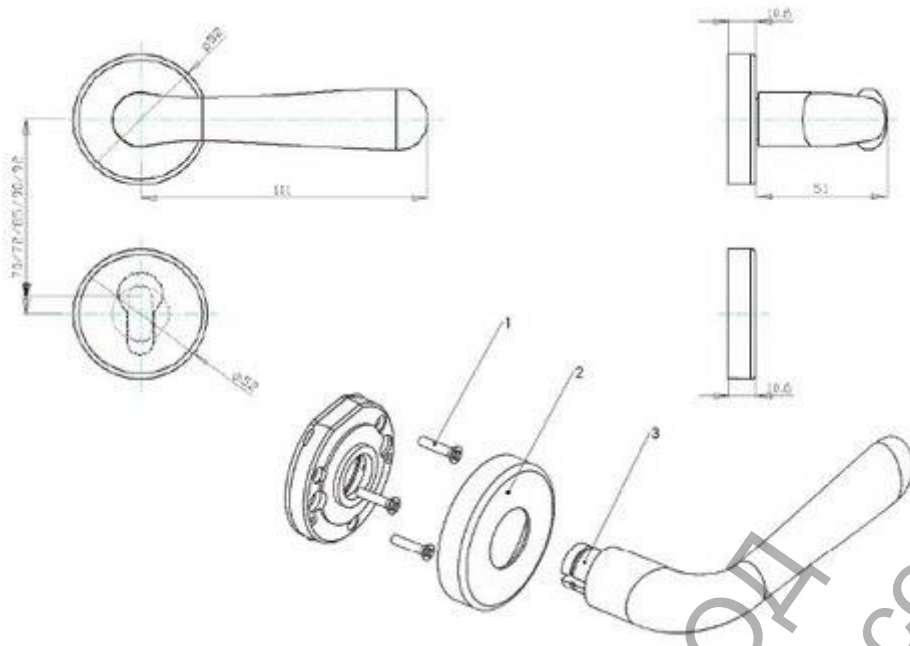

За дървени и интериорни врати. Разделен шилд.

Предимства

Клик-клак система за монтаж. Видове покритие, устойчиво на различни атмосферни влияния: Месинг и сатен.

Материал

Безотпадна технология на PVC покритие, прахово и полимерно.